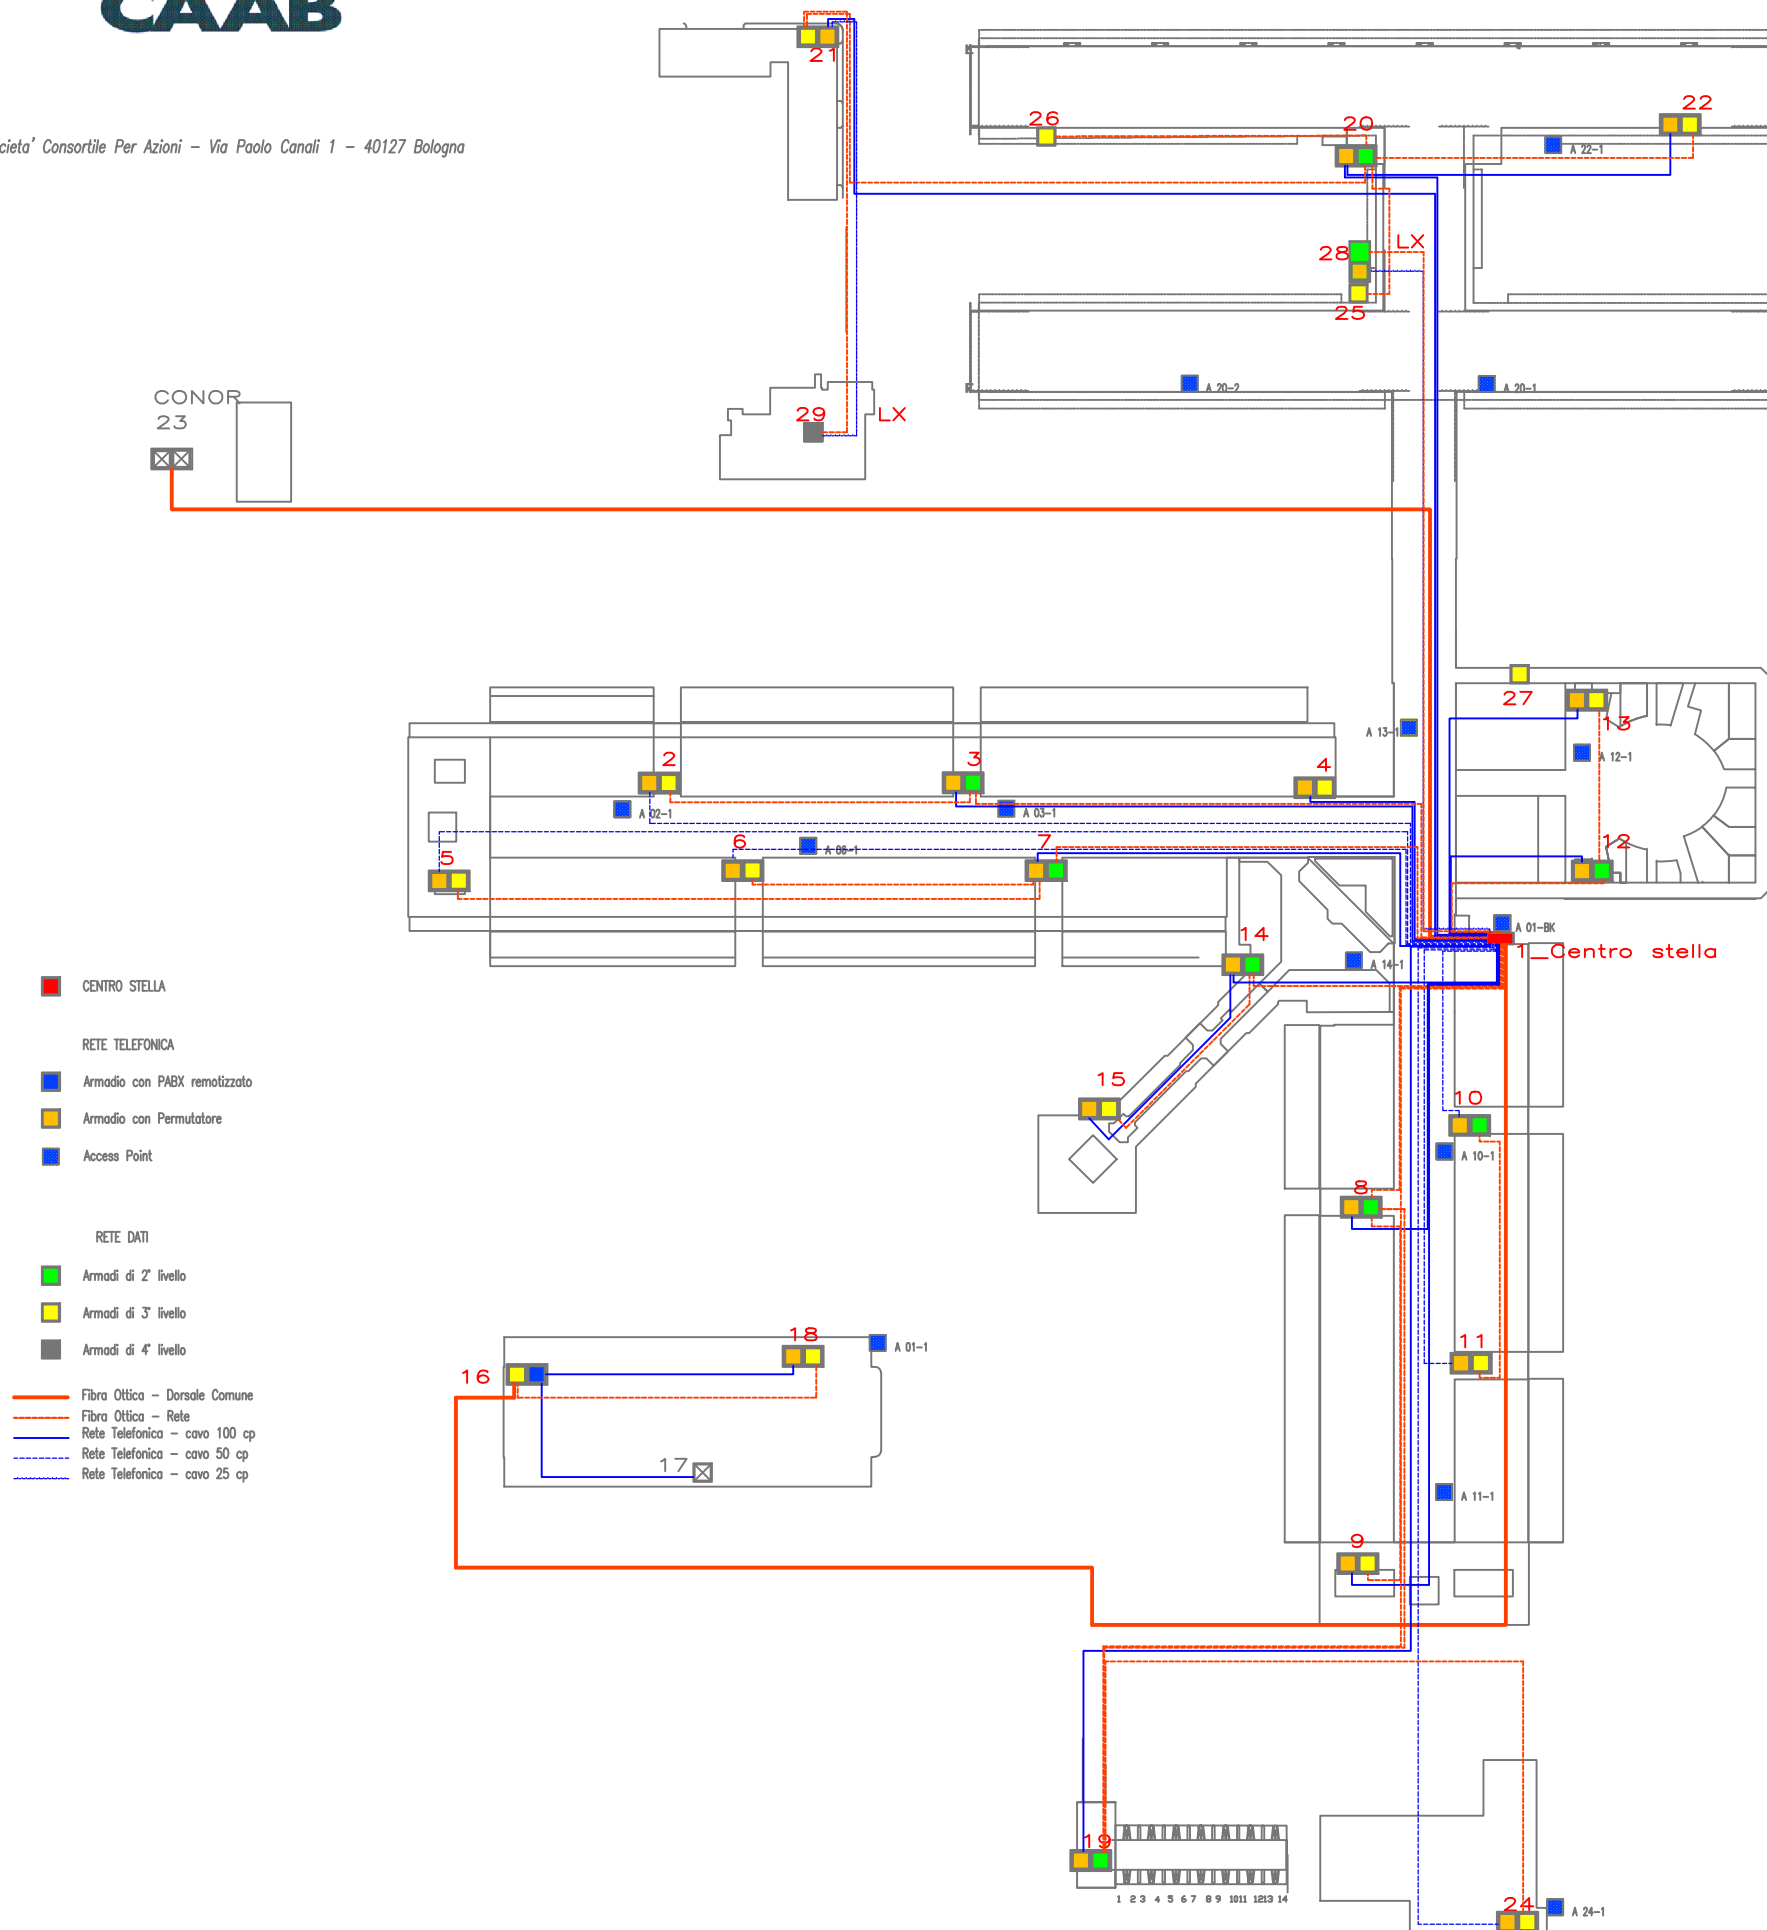

Società Consortile Per Azioni - Via Paolo Canali 1 - 40127 Bologna

- CENTRO STELLA
- RETE TELEFONICA
 - Armadio con PABX remotizzato
 - Armadio con Permutatore
 - Access Point
- RETE DATI
 - Armadi di 2° livello
 - Armadi di 3° livello
 - Armadi di 4° livello
- Fibra Ottica - Dorsale Comune
- Fibra Ottica - Rete
- Rete Telefonica - cavo 100 cp
- - - Rete Telefonica - cavo 50 cp
- - - Rete Telefonica - cavo 25 cp